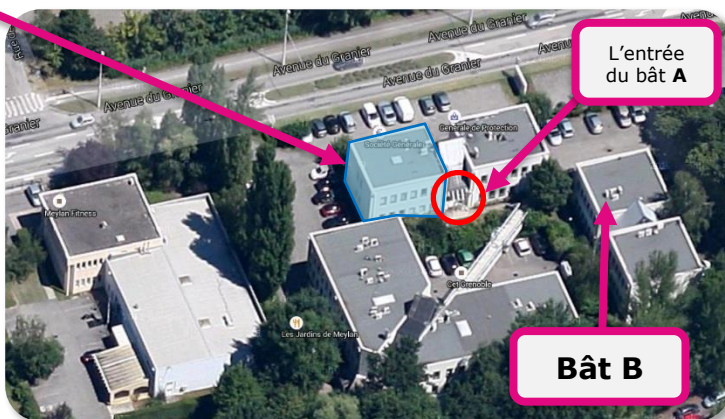

Par la route

ACCÈS en voiture

31, avenue du Granier
38240 Meylan

De LYON (Rocade)

- Suivre l'**A43** puis l'**A48**.
- Continuer sur l'**A480** après le péage de Veurey, suivre la direction Chambéry (par la **Rocade Sud**) – **N87** direction Chambéry.
- Sur l'**A41**, la sortie **Meylan Est Zirst**.
- Au **1^{er} rond-point**, prendre **tout droit** (2^{ème} sortie) l'**Avenue de Chamechaude** (en direction des Béalières, Maupertuis, Centre administratif).
- Au **2^{ème} rond-point**, prendre à **gauche** (3^{ème} sortie) l'**Avenue du Granier** (en direction des Béalières) et continuer sur environ 300 mètres.
- Parking « **Informatique Land** » sur la **gauche**.

De CHAMBÉRY

- Sur l'**A41**, emprunter la **sortie n° 26** Meylan-Est.
- Au **1^{er} rond-point**, prendre **tout droit** (2^{ème} sortie) l'**Avenue de Chamechaude** (en direction des Béalières, Maupertuis, Centre administratif).
- Au **2^{ème} rond-point**, prendre à **gauche** et continuer sur l'**Avenue du Granier** environ 300 mètres.
- Parking « **Informatique Land** » sur la **gauche**

De GRENOBLE

- Suivre **RN90/D1090**, direction La Tronche, entrer dans Meylan et remonter l'**Avenue de Verdun**.
- Au **rond-point** (du Lycée du Grésivaudan), prendre la **1^{ère} sortie** et continuer sur l'**Avenue du Taillefer**.
- Au **feu**, prendre à **gauche** sur l'**Avenue du Granier** environ 200 mètres.
- Parking « **Informatique Land** » sur la **droite** (après la salle de sport L'appart).

Bâtiment A

L'entrée du bâtiment se fait par l'arrière, au R.D.C à gauche.

Notre société vous ouvre ses portes
du Lundi au Vendredi de 8h30 à 17h30.

ACCÈS en transport en commun

Ligne CHRONO (C1)

- **C1** ligne directe et rapide reliant **Grenoble Cité Jean Macé** et **Meylan Maupertuis / Montbonnot St Martin Pré de l'Eau**.
- Prendre l'arrêt **Malacher** et revenir en arrière sur 100 mètres.