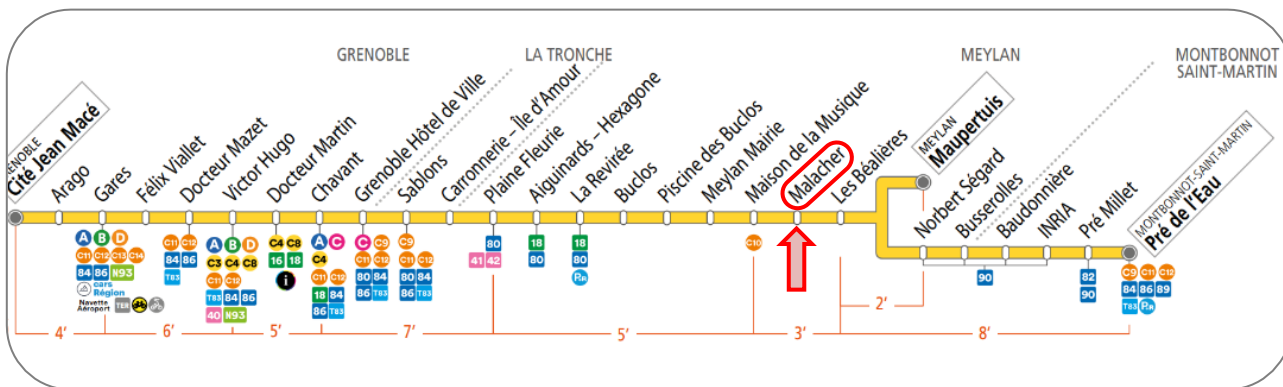

ACCÈS en transport en commun

Ligne CHRONO (C1)

- **C1** ligne directe et rapide reliant **Grenoble Cité Jean Macé** et **Meylan Maupertuis / Montbonnot St Martin Pré de l'Eau**.
- Prendre l'arrêt **Malacher** et revenir en arrière sur 100 mètres.

Plan de la ligne C1...